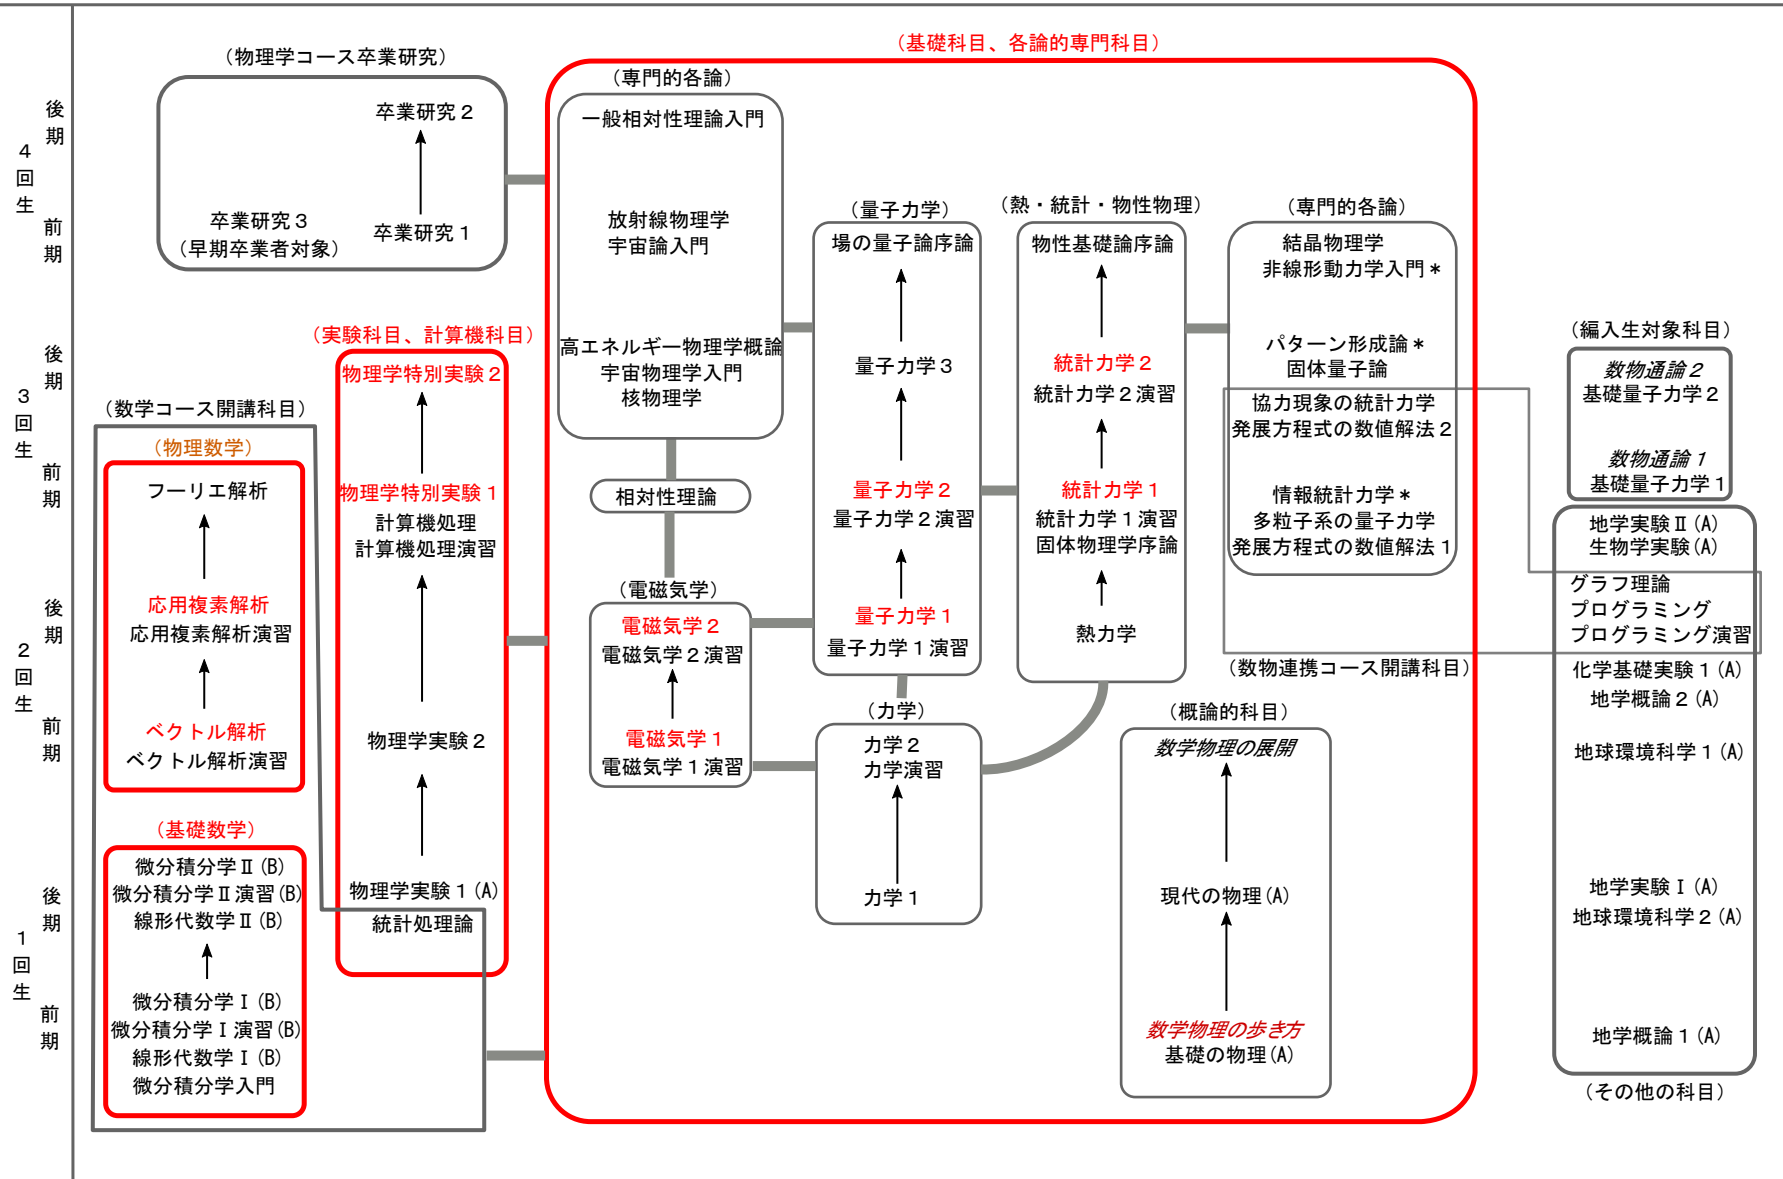

# 物理学コース専門教育科目相関図

赤字は必修科目、赤色枠内は物理学コース関連科目、斜体は学科共通科目、\*は令和4年度まで開講。