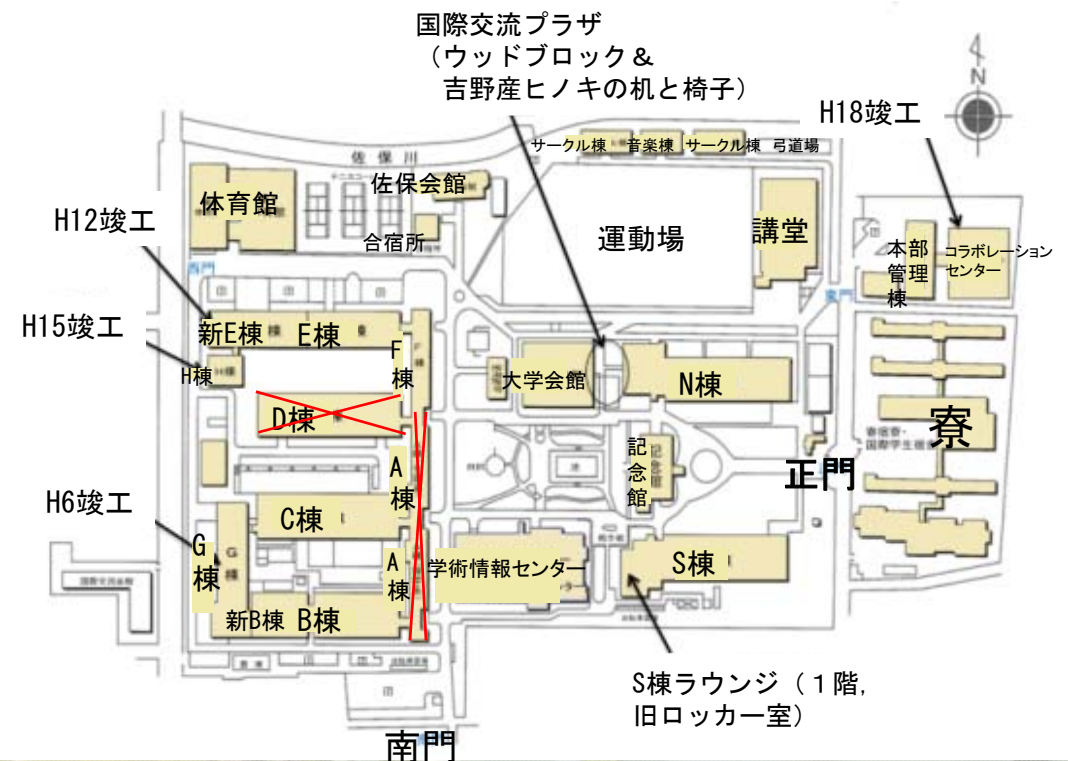

第4回奈良女子大学ホームカミングデー

2018年8月18日（土）

<プログラム>

施設見学 11:00～16:30

場所：研究棟（A棟、D棟を除く）を開放しています。

普段は入ることのできない記念館、S棟ラウンジ、教室などで記念撮影をしてはいかがでしょうか。

※ A棟、D棟は入試中です。周辺では静寂な環境の保持にご協力をお願いします。

箏曲コンサート 14:00～15:00

演奏者：中島 千津子
（S63年理学部卒業）
林 浩子
（S63年理学部卒業）

場所：記念館2階
懐かしの記念館で、卒業生による演奏を聴きながら在学当時を振り返りましょう！（申込不要）

ティーブレイク 15:00～16:30

場所：S棟ラウンジ（無料）

ケーキ、フルーツ、ソフトドリンクなどをご用意しています！

<生協より>

生協購買部営業時間 13:00～16:00

*購買部のみ営業しています。

たくさんの奈良女オリジナルグッズを販売しております。
新企画商品も続々入荷中。

（HPからも購入可能 <http://narajo.u-coop.net/service/goods/>）
お土産購入にどうぞお立ち寄りください。
また、冷たい飲み物なども販売しております。

※学内駐車場は利用できません。

お問い合わせ先
ホームカミングデー実行委員
須賀あゆみ（当日 S棟S128）
〒630-8506 奈良市北魚屋西町
Email: nwuhcd2018@gmail.com