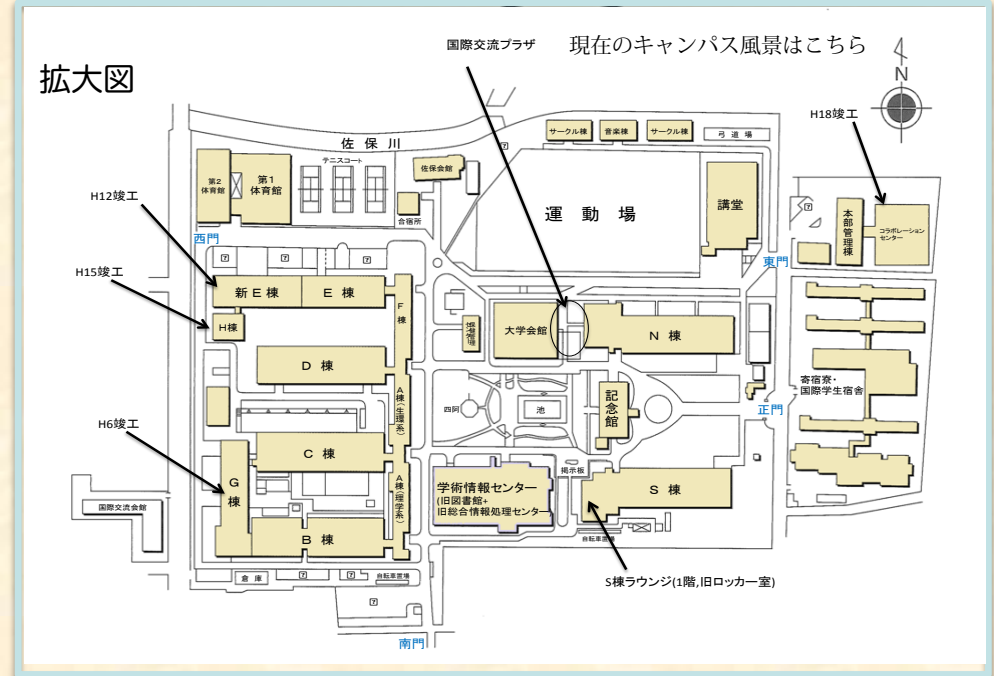

同級生と一緒に母校に帰ろう！

第2回奈良女子大学ホームカミングデー

2016年8月20日(土)開催！

本学30周年同窓会の前日です！

◆プログラム

勿論施設見学だけ、パーティーだけの参加もOK！

施設見学(申込不要)

15:00~17:00

場所：記念館、S棟ラウンジ、各棟教室など学内諸施設

対象：本学卒業生、修了生、在学生とそれらの家族

新しくなった施設、昔懐かしい教室などを是非御覧ください。
教室等で在学当時を振り返ってはいかがでしょうか。

立食パーティー (イベントあり) 17:30~19:30

場所：生協食堂(大学会館1階)先着150名

【16:00生協食堂入り口にて受付開始、16:30開場】

参加費：500円 (buffet形式,小学生以下無料,お土産あり)

対象：本学卒業生、修了生、在学生とそれぞれの家族

昔のメニューと現在のメニュー食べ比べしましょう！

それらを食べながら、在学時を振り返り懇談しましょう。

学長等のスピーチ、イベント、在学生の現在の大学紹介もあります。

在学当時の先生にお会いできるかも。

久しぶりに同級生と
大学でゆっくり過ご
しましょう！

当日本学ダイバーシティ研究環境支援本部による託児サー
ビスを予定：お子様も御一緒にどうぞ！

16名まで受入可能、対象：満6ヶ月~小6