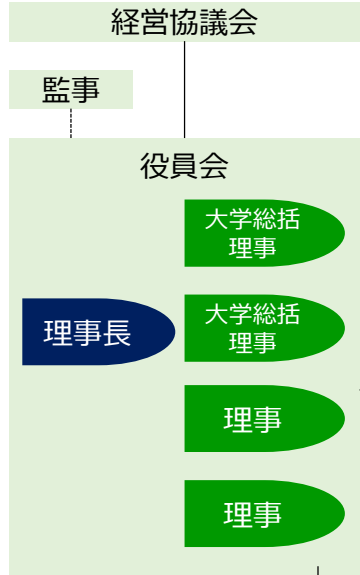

奈良国立大学機構

施設整備室

本部

- 連携教育開発センター
- 奈良カレッジズ連携推進センター
- 国際戦略センター
- 環境安全管理センター
- 経営戦略室
- 監査室
- 事務局

奈良教育大学

奈良女子大学

- 学長
- 副学長
- 副学長
- 副学長
- 副学長
- 副学長
- 副学長

学長補佐

学長補佐

学長補佐

奈良女子大学
教育研究評議会

奈良女子大学
執行役会

奈良女子大学事務部

研究院

学部

大学院