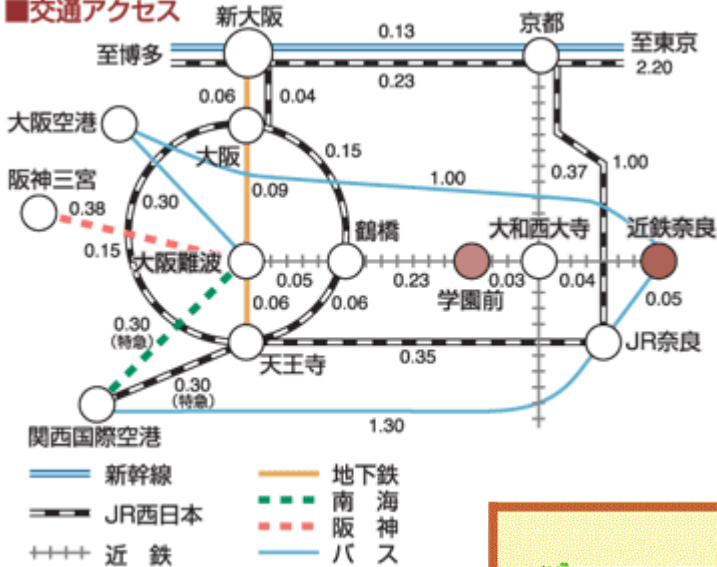

宿泊:各自手配ください。武藤先生のおススメは、ホテル馬酔木・ピープルズイン花小路などです。

奈良市周辺のホテル→[宿なら「まほろば」ねっと](#) (早めの手配をお勧めします)

飲食:近鉄奈良駅周辺には多数の飲食店があります

第10回土偶研究会事務局(大阪府・大野薫)
連絡先E-mail labyrinth_62@yahoo.co.jp

交通アクセス (奈良女子大学は近鉄奈良駅徒歩5分です。JR奈良駅からは徒歩20分ほどかかります。)

交通アクセス

● 航空機の場合

大阪空港・関西空港から、それぞれリムジンバスが1本/1時間あります。近鉄奈良駅で降車してください。

大阪空港交通HP

● 新幹線の場合

東京方面からは京都で近鉄線に乗換えが便利です。大阪以西からは、新大阪ー難波・大阪難波ー近鉄奈良が便利です。

キャンパス東側の正門からお入りください

会場: 正門を入れて右手、総合研究棟(文学系N棟)101教室