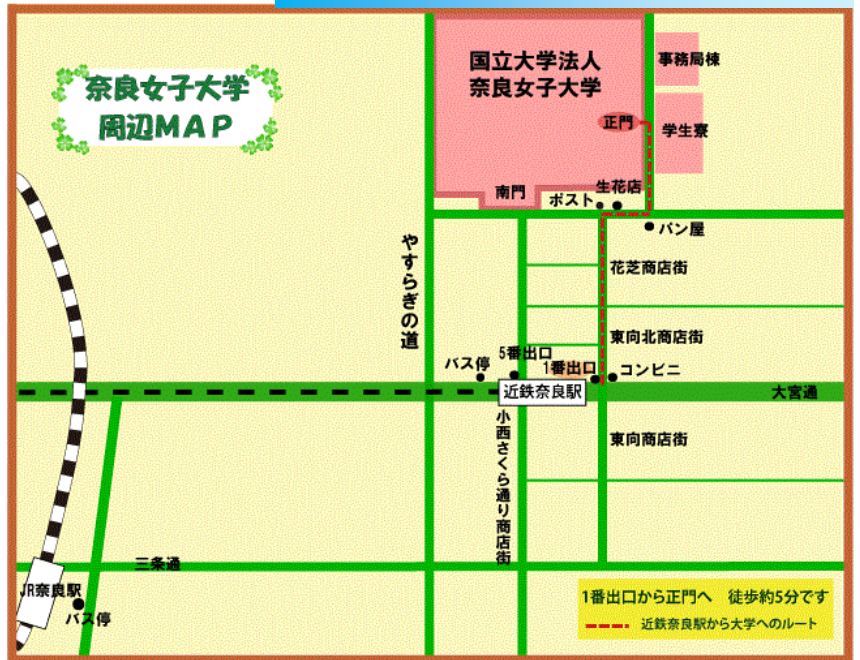

第10回土偶研究会 奈良県大会

東西日本の後期土偶 -とくに西日本への人形土偶の波及-

主催:土偶研究会

協力:奈良女子大学武藤康弘研究室・先史文化フォーラム

支援:奈良県ビクターズビューロー

日程:2013年1月12日(土)~1月13日(日)

会場:奈良女子大学 総合研究棟(文学系N棟)101教室

[奈良女子大学HP http://www.nara-wu.ac.jp/](http://www.nara-wu.ac.jp/)

宿泊:各自手配ください。武藤先生のおススメは、ホテル馬酔木・ピープルズイン花小路などです。

奈良市周辺のホテル→[宿なら「まほろば」ねっと](#) (早めの手配をお勧めします)

飲食:近鉄奈良駅周辺には多数の飲食店があります

第10回土偶研究会事務局(大阪府・大野薫)
連絡先E-mail labyrinth_62@yahoo.co.jp

交通アクセス (奈良女子大学は近鉄奈良駅徒歩5分です。JR奈良駅からは徒歩20分ほどかかります。)

交通アクセス

● 航空機の場合

大阪空港・関西空港から、それぞれリムジンバスが1本/1時間あります。近鉄奈良駅で降車してください。

大阪空港交通HP

● 新幹線の場合

東京方面からは京都で近鉄線に乗換えが便利です。大阪以西からは、新大阪ー難波・大阪難波ー近鉄奈良が便利です。

キャンパス東側の正門からお入りください

会場: 正門を入れて右手、総合研究棟(文学系N棟)101教室