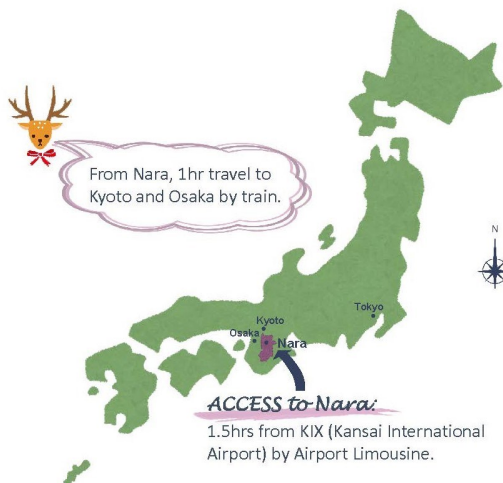

SORAMITSU 2024 Winter

(Intermediate-Advanced Japanese Course):PROGRAM SCHEDULE

プログラム日時は全て日本時間(JST)で行います。(All programs are conducted according to *Japan Standard Time*.)

※スケジュールは変更される可能性があります。(Schedule may be changed.)

Date Timetable	Day 1: 1/6 Sat	Day 2: 1/7 Sun	Day 3: 1/20 Sat	Day 4: 1/27 Sat
15:00 ~15:30 (JST)	おりえんてーしょん オリエンテーション	Lecture: 「茶道文化」	Lecture and Discussion : ちいきのみかく 「地域の味覚」	Lecture: たんか はいく 「短歌と俳句」 Groupwork: はいく つく 「俳句を作ろう」
15:30 ~16:30 (JST)	にほんご 日本語TALK			
16:30 ~18:00 (JST)	がくせいこうりゅうきかく 学生交流企画①	Lecture and Discussion: 「スポーツと日本」	学生交流企画② Activity with NWU Students	しゅうりょうしき 修了式
18:00 ~19:30 (JST)	なら にゅうもん 奈良入門			

※On-Demand Pre-Lectures:

プログラム開始前に (※事前課題として) 「オンデマンド」で視聴しておく授業があります。

詳細は後日お知らせします。

(Students have to watch and take on-demand classes before the program starts. Details will be announced at a later date.)

OFFICE INFORMATION:

なら いすく なら じよし だいがく こくさい せんりやく
Nara ISC (奈良女子大学) 国際戦略センター

International Strategy Center
Nara Women's University

Kitauoya Nishimachi, Nara, 630-8506 JAPAN

Phone: +81 742 20 3457

Email: summer-iec@cc.nara-wu.ac.jp

<https://www.nara-wu.ac.jp/iec/int/en/study/short_program/index.html>