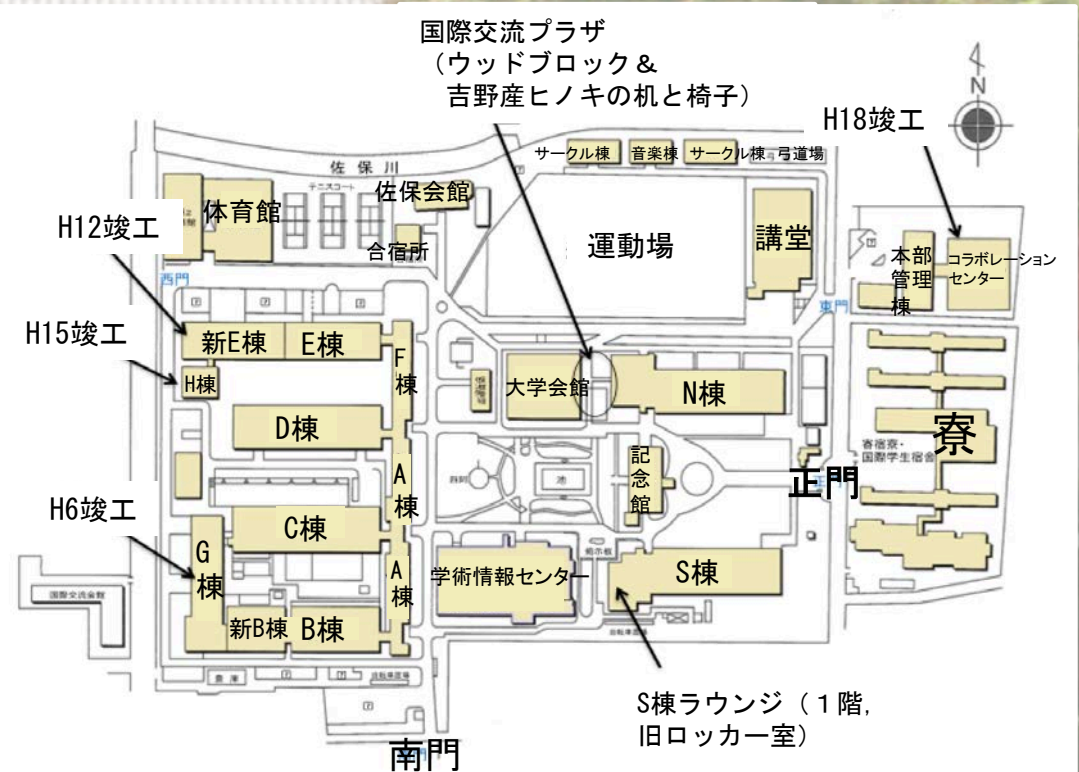

同級生と一緒に母校に帰ろう！

第3回奈良女子大学ホームカミングデー

2017年8月19日（土）開催
本学30周年同窓会前日です！

プログラム

ピアノとフルートのコンサート 14:00～15:00
演奏者：ピアノ 山田如巳 (S62年度文学部卒業)
フルート 沼津浩子 (S62年度理学部卒業)
場所：奈良女子大学記念館2階
対象：本学卒業生、修了生、在学生、教職員と家族優先
(申し込みは不要です。)

懐かしの記念館で、奈良女卒業生によるコンサートを聴きながら在学当時を振り返りましょう！

施設見学（申し込み不要） 11:00～16:30
場所：記念館、S棟ラウンジ、A棟、D棟以外の各棟の教室など学内諸施設
(A棟、D棟は入試を行っているため、周辺ではお静かにお願いいたします。)
対象：本学卒業生、修了生、在学生とそれらの家族
新しくなった施設、昔懐かしい教室などを是非ご覧ください。
教室等で在学当時を振り返り記念撮影などしてはいかがでしょうか
※尚、夏期休業中のため生協食堂は営業しておりませんのでご注意ください。